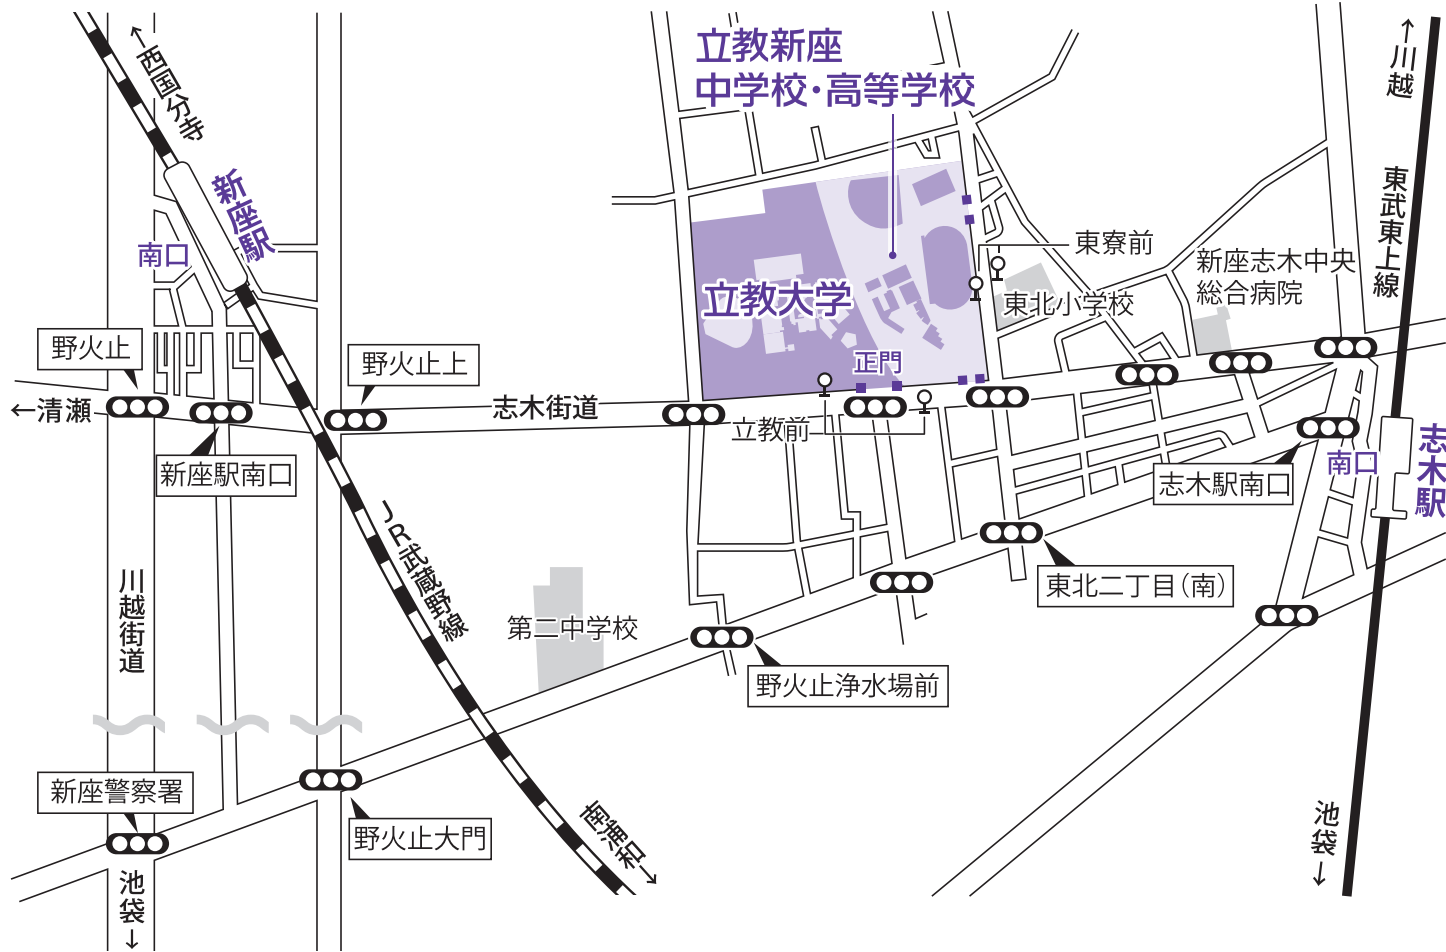

学校法人
立教学院 (新座)
アクセスマップ

新座駅	■ JR武蔵野線 南口より
	◎ 徒歩 正門まで約25分
	◎ スクールバス 約10分 (運行時間 7:30~18:45 運賃無料) ※
	◎ 西武バス 約10分 志木駅南口行 (北野入口経由) 「立教前」下車

志木駅	■ 東武東上線 (東京メトロ有楽町線/副都心線相互乗り入れ) 南口より
	◎ 徒歩 正門まで約15分
	◎ スクールバス 南口より約 7分 (運行時間 10:10~18:30 運賃無料) ※
	◎ 西武バス 南口より約10分 清瀬駅北口行/所沢駅東口行「立教前」下車

※スクールバスの運行情報・時刻表はWebサイトでご確認ください。

立教大学(新座キャンパス) 〒352-8558 埼玉県新座市北野1-2-26
立教新座中学校・高等学校 〒352-8523 埼玉県新座市北野1-2-25