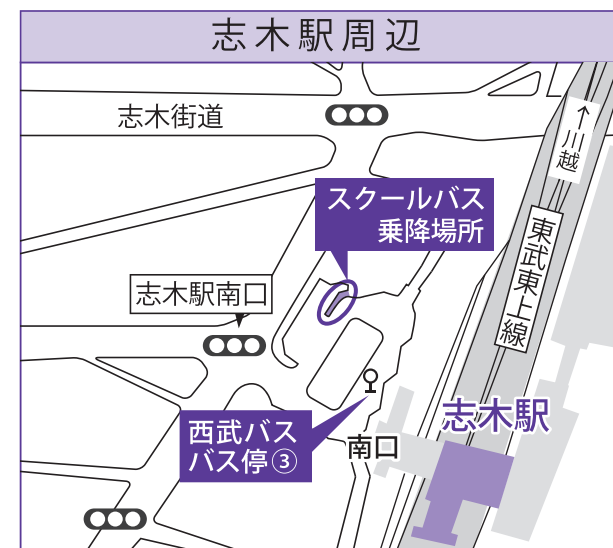

学校法人
立教学院 (新座)
アクセスマップ

新座駅	■ JR武蔵野線 南口より
	◎ 徒歩 正門まで約25分
	◎ スクールバス 約10分 (運行時間 7:30~18:45 運賃無料) ※
	◎ 西武バス 約10分 志木駅南口行 (北野入口経由) 「立教前」下車

志木駅	■ 東武東上線 (東京メトロ有楽町線/副都心線相互乗り入れ) 南口より
	◎ 徒歩 正門まで約15分
	◎ スクールバス 南口より約 7分 (運行時間 10:10~18:30 運賃無料) ※
	◎ 西武バス 南口より約10分 清瀬駅北口行/所沢駅東口行「立教前」下車

※スクールバスの運行情報・時刻表はWebサイトでご確認ください。

立教大学(新座キャンパス) 〒352-8558 埼玉県新座市北野1-2-26
立教新座中学校・高等学校 〒352-8523 埼玉県新座市北野1-2-25